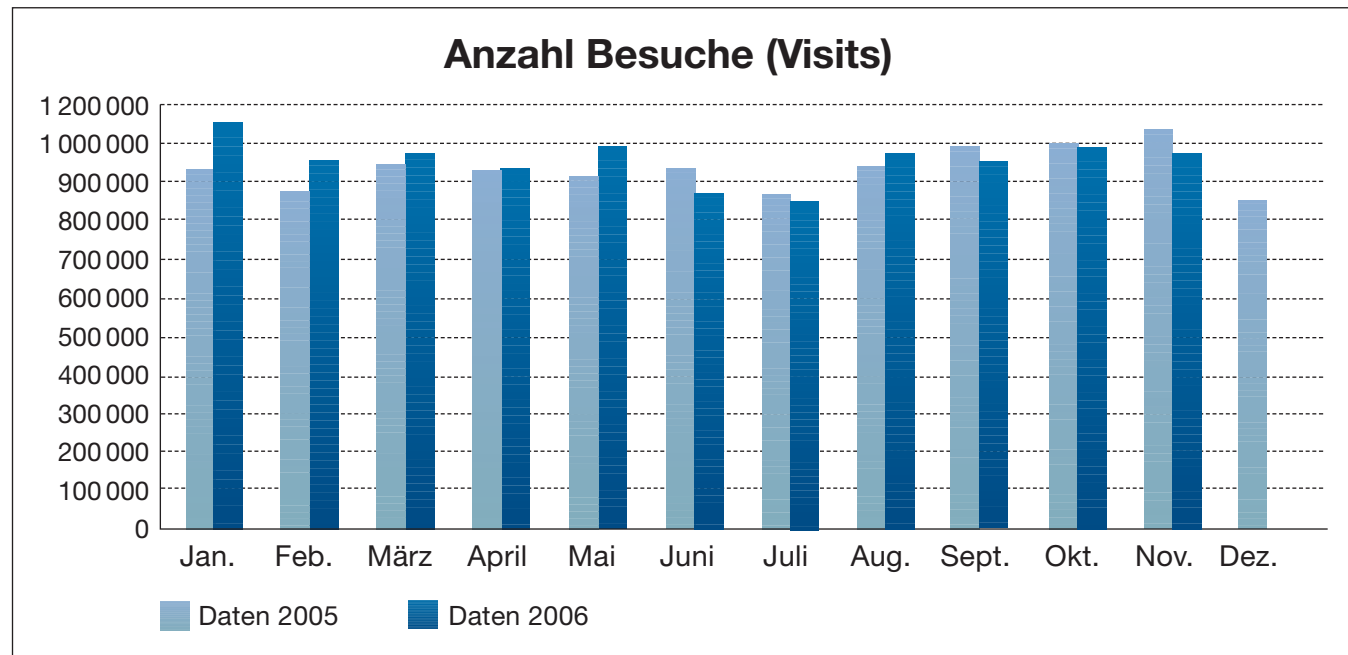

Warum jobs.ch?

Beglaubigte Website-Zugriffe mit WEMF NET-Audit

Beglaubigte Website-Zugriffe November 2006

Visits	981 702
Unique Visitors	301 000
PageImpressions	9 700 843
UseTime in min.	7:16

Mehr Informationen unter: www.wemf.ch/d/statistiken/netaudit.shtml